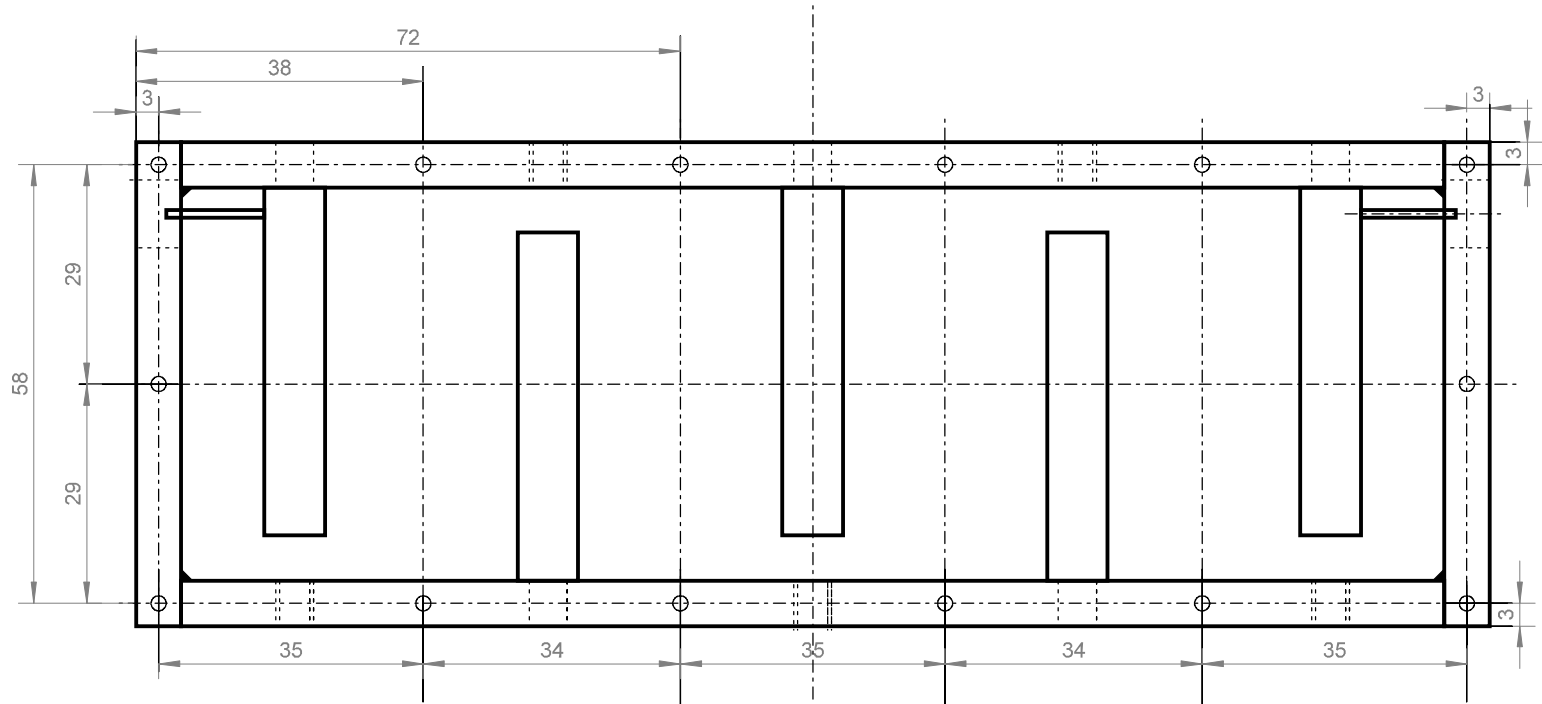

Alle Löcher M3 12mm tief

2 Stück

Material: Messingblech 64x179x1mm