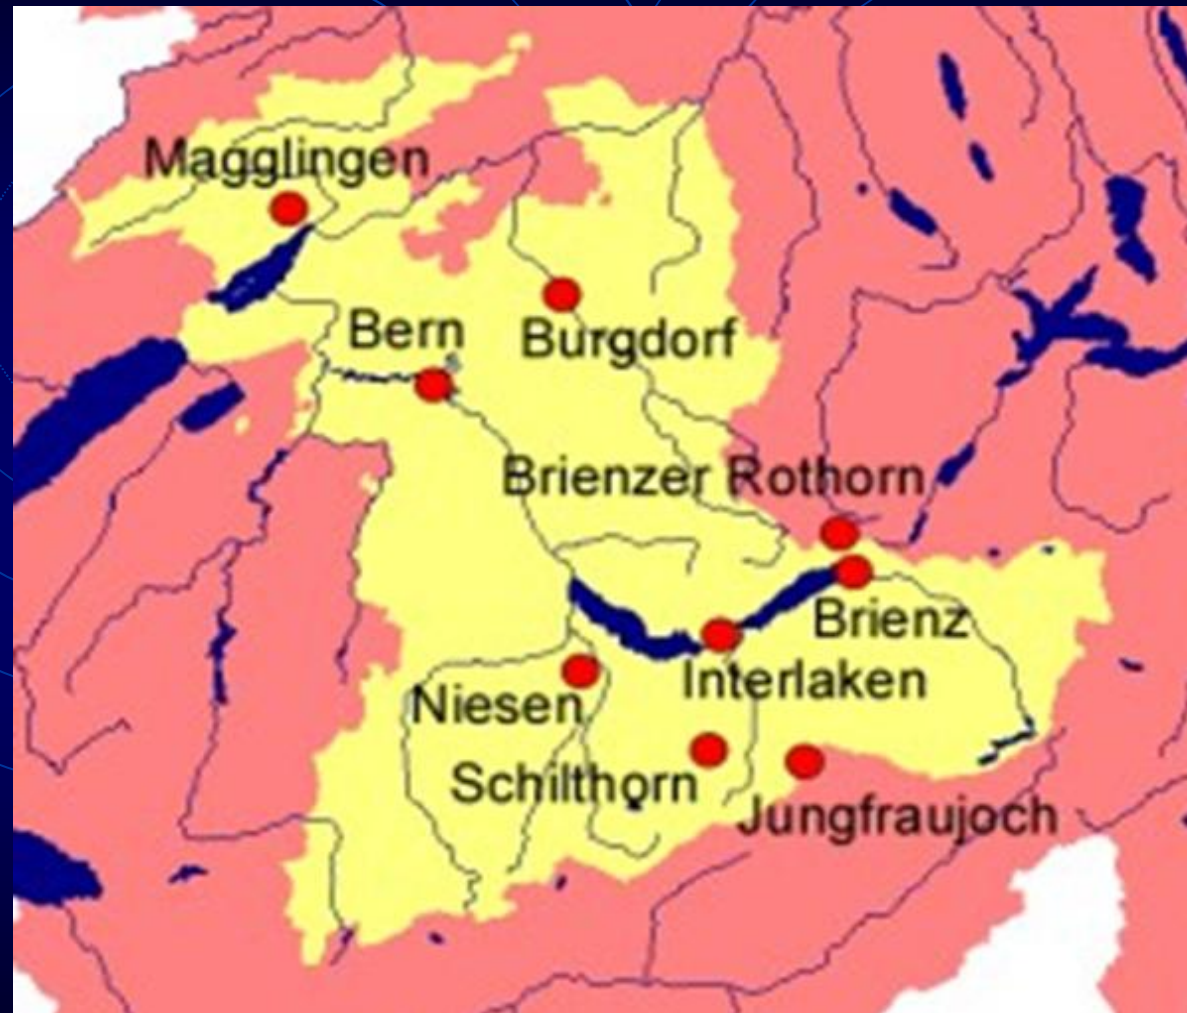

Die Anlagen der

**Relaisgemeinschaft
HB9F Bern**

47 Jahre RGM-HB9F

Unsere Standorte im Kt. Bern

BENF Bern City
BEWA Bern Wankdorf

NISN Niesen

SILT Schilthorn

BRRH Brienzer Rothorn

MUBU Shack HB9F

BRNZ Brienz

MAGG Magglingen

INTE Interlaken

JUNG Jungfraujoch

Unsere Standorte in HB

Die Standorte im Kt. Bern

Die 5GHz-Linkstrecken

Die 5GHz-Linkstrecken

Mein Traum!

Die 5GHz-Linkstrecken

Die Antennenanlage SILT

Die Antennenanlage SILT

Antennenanlage BRRH

Antennenanlage NISN

Die Antennenanlage BENF