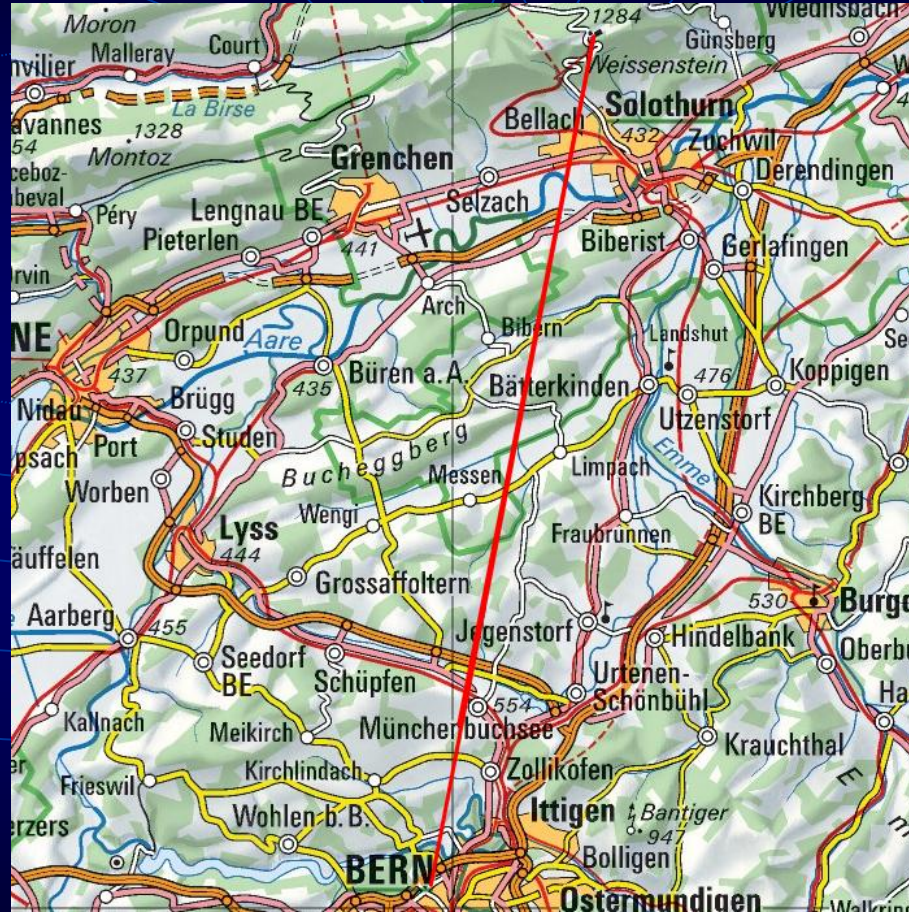

Die Anlagen der

**Relaisgemeinschaft
HB9F Bern**

47 Jahre RGM-HB9F

Unsere Standorte im Kt. Bern

BENF Bern City
BEWA Bern Wankdorf

NISN Niesen

SILT Schilthorn

BRRH Brienzer Rothorn

MUBU Shack HB9F

BRNZ Brienz

MAGG Magglingen

INTE Interlaken

JUNG Jungfraujoch

Unsere Standorte in HB

Die Standorte im Kt. Bern

Die 5GHz-Linkstrecken

Die 5GHz-Linkstrecken

Mein Traum!

Die 5GHz-Linkstrecken

Die Antennenanlage SILT

Die Antennenanlage SILT

Antennenanlage BRRH

Antennenanlage NISN

Die Antennenanlage BENF