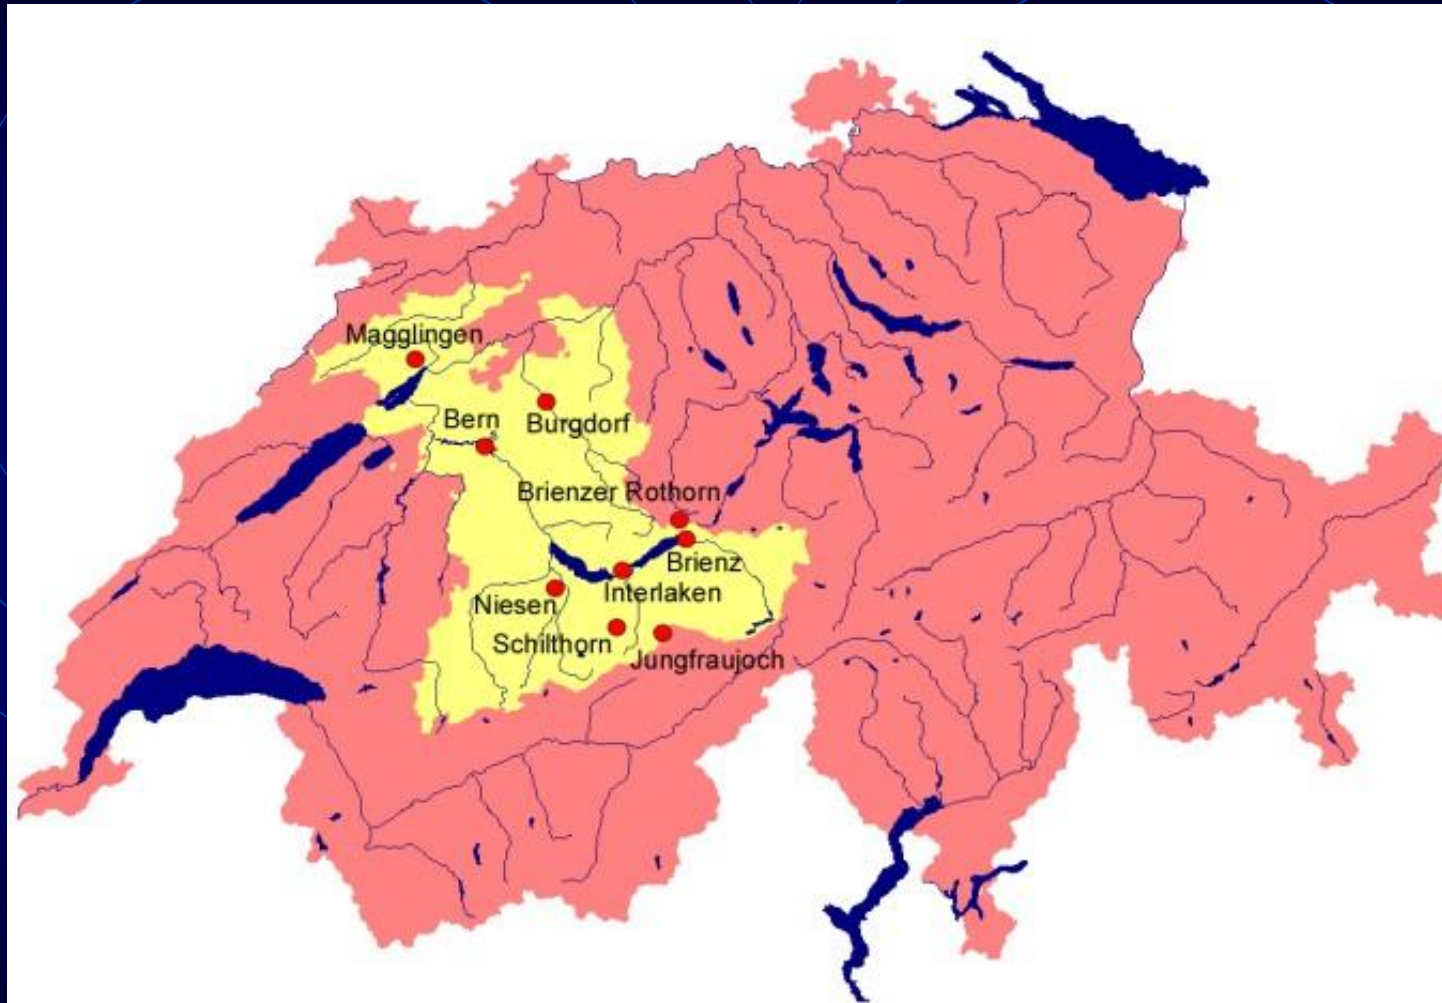

Die Anlagen der

**Relaisgemeinschaft
HB9F Bern**

47 Jahre RGM-HB9F

Unsere Standorte im Kt. Bern

BENF Bern City
BEWA Bern Wankdorf

NISN Niesen

SILT Schilthorn

BRRH Brienzer Rothorn

MUBU Shack HB9F

BRNZ Brienz

MAGG Magglingen

INTE Interlaken

JUNG Jungfraujoch

Unsere Standorte in HB

Die Standorte im Kt. Bern

Die 5GHz-Linkstrecken

Die 5GHz-Linkstrecken

Mein Traum!

Die 5GHz-Linkstrecken

Die Antennenanlage SILT

Die Antennenanlage SILT

Antennenanlage BRRH

Antennenanlage NISN

Die Antennenanlage BENF