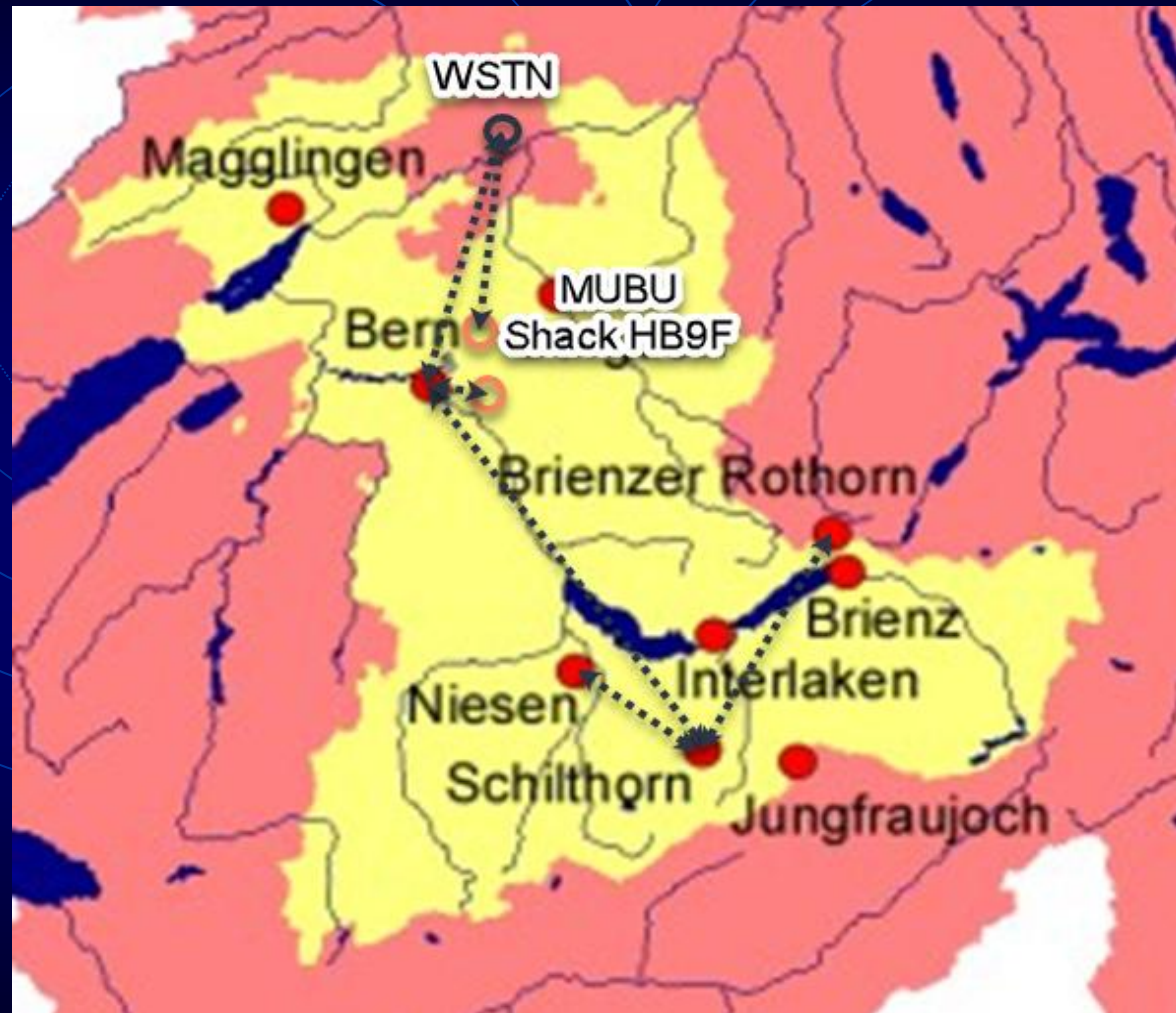

Die Anlagen der

**Relaisgemeinschaft
HB9F Bern**

47 Jahre RGM-HB9F

Unsere Standorte im Kt. Bern

BENF Bern City
BEWA Bern Wankdorf

NISN Niesen

SILT Schilthorn

BRRH Brienzer Rothorn

MUBU Shack HB9F

BRNZ Brienz

MAGG Magglingen

INTE Interlaken

JUNG Jungfraujoch

Unsere Standorte in HB

Die Standorte im Kt. Bern

Die 5GHz-Linkstrecken

Die 5GHz-Linkstrecken

Mein Traum!

Die 5GHz-Linkstrecken

Die Antennenanlage SILT

Die Antennenanlage SILT

Antennenanlage BRRH

Antennenanlage NISN

Die Antennenanlage BENF