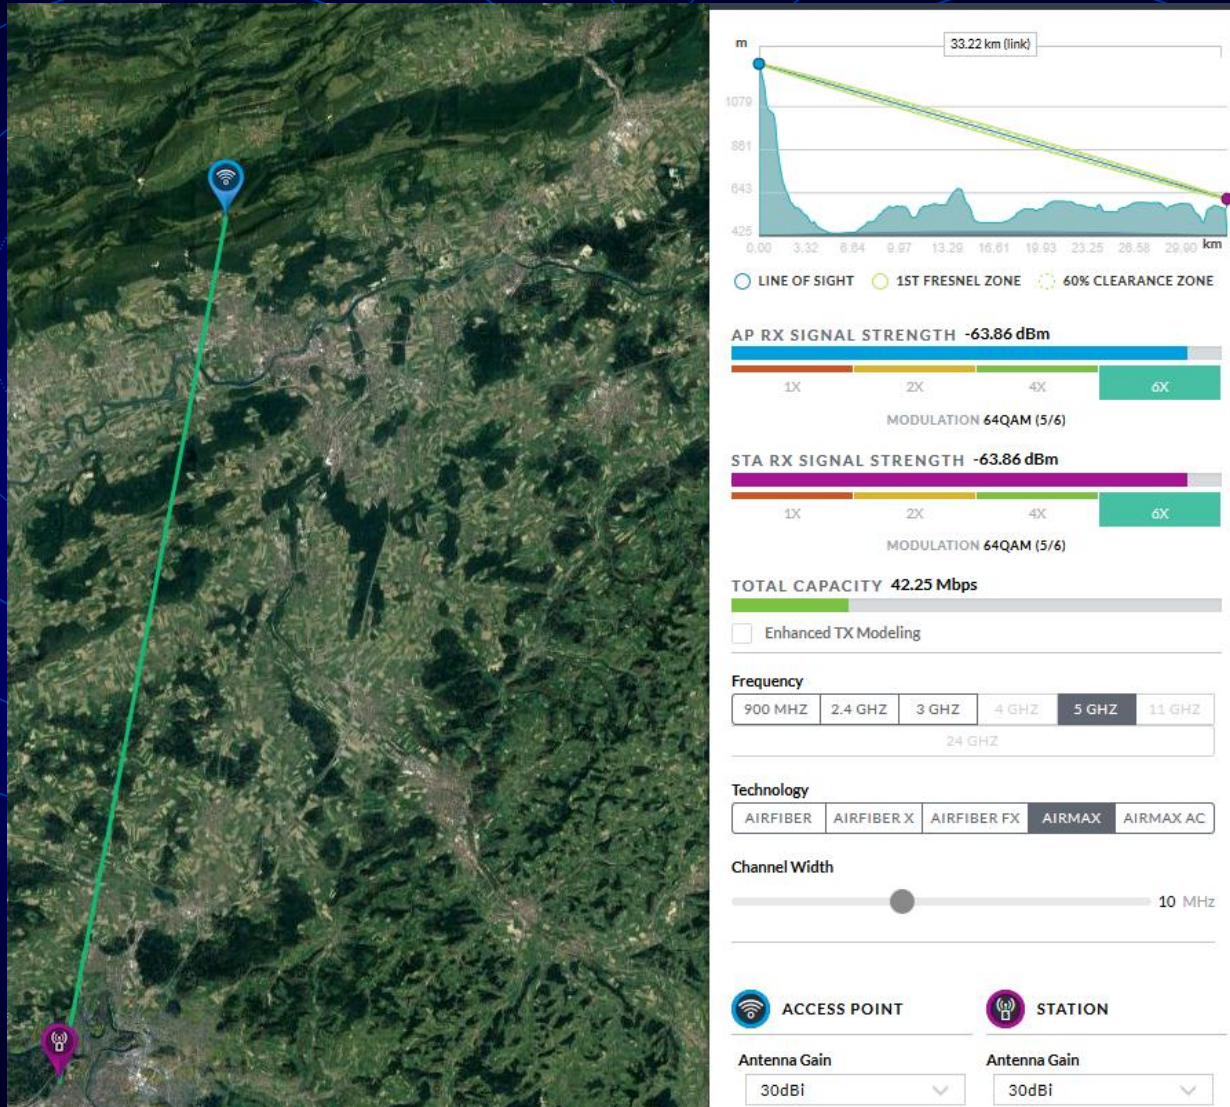

Die 5GHz-Linkstrecken

Mein Traum!

Die 5GHz-Linkstrecken

Die Antennenanlage SILT

Die Antennenanlage SILT

Antennenanlage BRRH

Antennenanlage NISN

Die Antennenanlage BENF

Die Antennenanlage BEWA

Die Antennenanlage WSTN

Antennen im Shack MUBU

30.1.2019/HB9MHS

Relaisgemeinschaft HB9F

17

Linkberechnung BENF - WSTN

Unser jüngstes Kind, die 6m-Bake

Der Steuersender mit GPS-Rx

Modulation PI4 + A1A

Montage 6m-Antenne

30.1.2019/HB9MHS

Relaisgemeinschaft HB9F

22

60m Baken Messempfänger

Danke für die Aufmerksamkeit!
Danke den Spendern!!