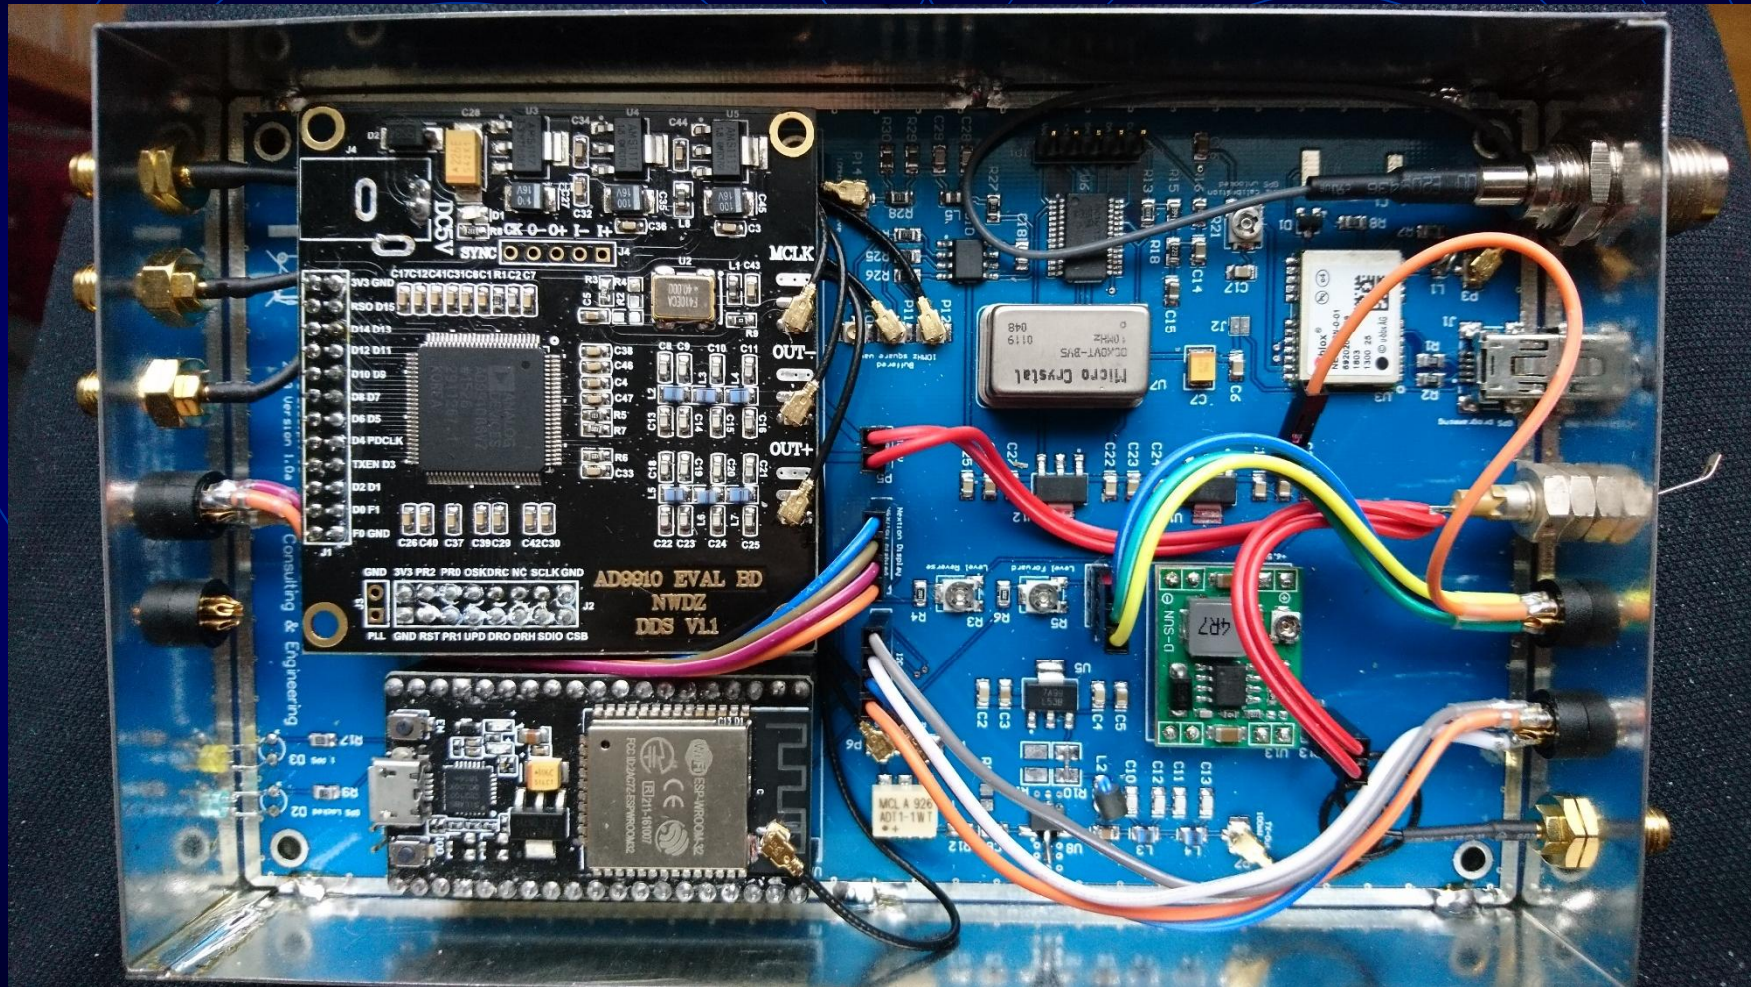

Die 5GHz-Linkstrecken

Mein Traum!

Die 5GHz-Linkstrecken

Die Antennenanlage SILT

Die Antennenanlage SILT

Antennenanlage BRRH

Antennenanlage NISN

Die Antennenanlage BENF

Die Antennenanlage BEWA

Die Antennenanlage WSTN

Antennen im Shack MUBU

30.1.2019/HB9MHS

Relaisgemeinschaft HB9F

17

Linkberechnung BENF - WSTN

Unser jüngstes Kind, die 6m-Bake

Der Steuersender mit GPS-Rx

Modulation PI4 + A1A

Montage 6m-Antenne

30.1.2019/HB9MHS

Relaisgemeinschaft HB9F

22

60m Baken Messempfänger

Danke für die Aufmerksamkeit!
Danke den Spendern!!