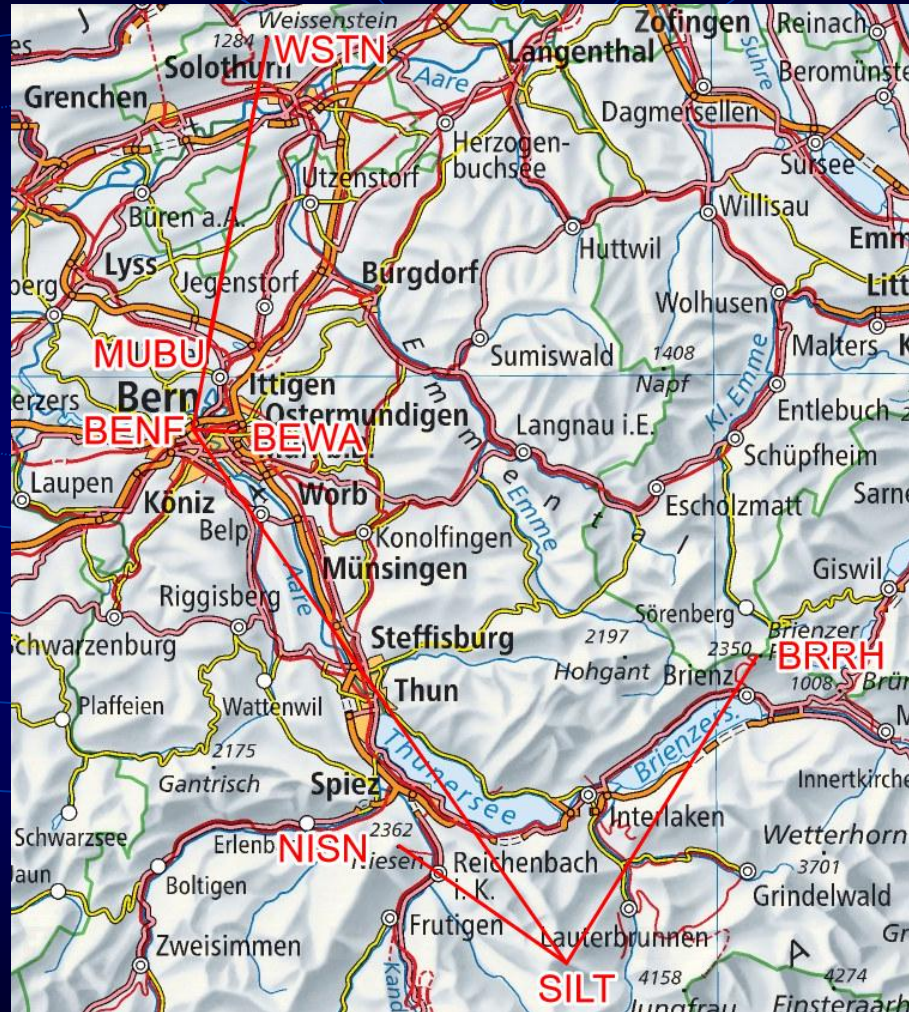

Die Anlagen der

**Relaisgemeinschaft
HB9F Bern**

47 Jahre RGM-HB9F

Unsere Standorte im Kt. Bern

BENF Bern City
BEWA Bern Wankdorf

NISN Niesen

SILT Schilthorn

BRRH Brienzer Rothorn

MUBU Shack HB9F

BRNZ Brienz

MAGG Magglingen

INTE Interlaken

JUNG Jungfraujoch

Unsere Standorte in HB

Die Standorte im Kt. Bern

Die 5GHz-Linkstrecken

Die 5GHz-Linkstrecken

Mein Traum!

Die 5GHz-Linkstrecken

Die Antennenanlage SILT

Die Antennenanlage SILT

Antennenanlage BRRH

Antennenanlage NISN

Die Antennenanlage BENF