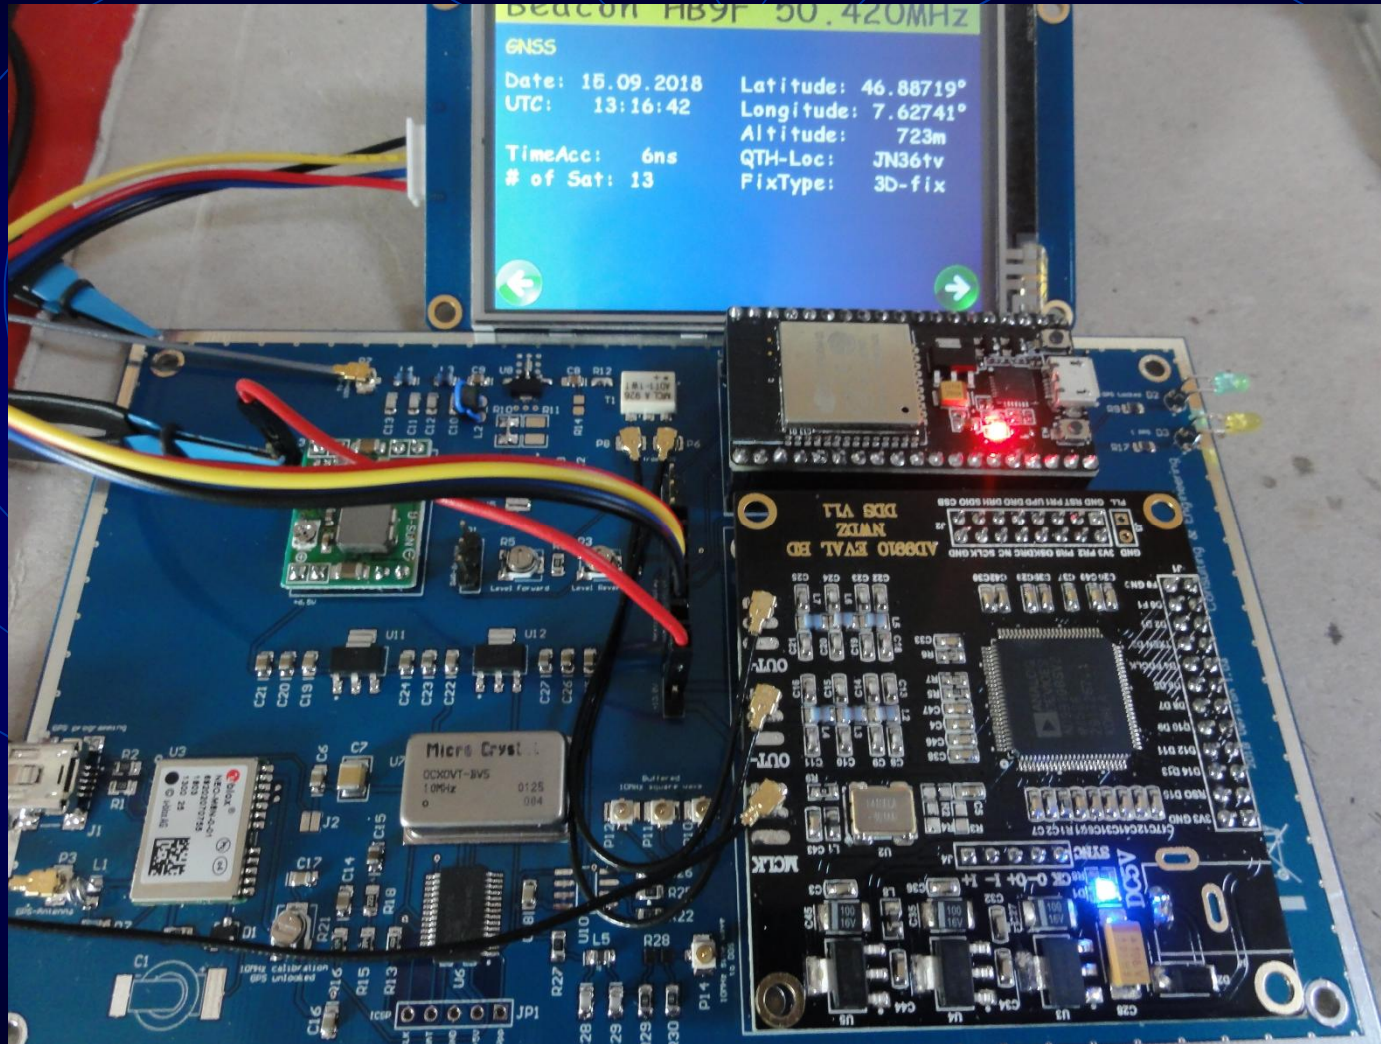

Die 5GHz-Linkstrecken

Mein Traum!

Die 5GHz-Linkstrecken

Die Antennenanlage SILT

Die Antennenanlage SILT

Antennenanlage BRRH

Antennenanlage NISN

Die Antennenanlage BENF

Die Antennenanlage BEWA

Die Antennenanlage WSTN

Antennen im Shack MUBU

30.1.2019/HB9MHS

Relaisgemeinschaft HB9F

17

Linkberechnung BENF - WSTN

Unser jüngstes Kind, die 6m-Bake

Der Steuersender mit GPS-Rx

Modulation PI4 + A1A

Montage 6m-Antenne

30.1.2019/HB9MHS

Relaisgemeinschaft HB9F

22

60m Baken Messempfänger

Danke für die Aufmerksamkeit!
Danke den Spendern!!