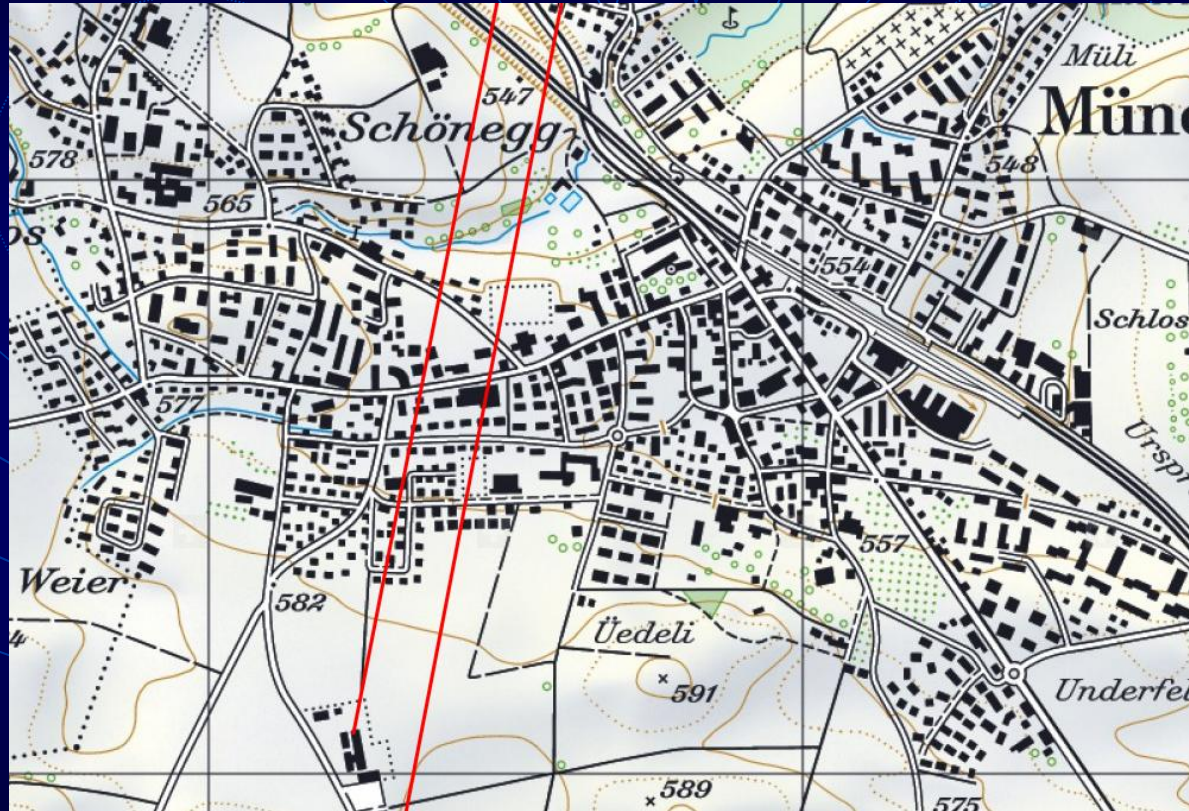

MUBU Shack HB9F

BRNZ Brienz

MAGG Magglingen

INTE Interlaken

JUNG Jungfraujoch

Unsere Standorte in HB

Die Standorte im Kt. Bern

Die 5GHz-Linkstrecken

Die 5GHz-Linkstrecken

Mein Traum!

Die 5GHz-Linkstrecken

Die Antennenanlage SILT

Die Antennenanlage SILT

Antennenanlage BRRH

Antennenanlage NISN

Die Antennenanlage BENF