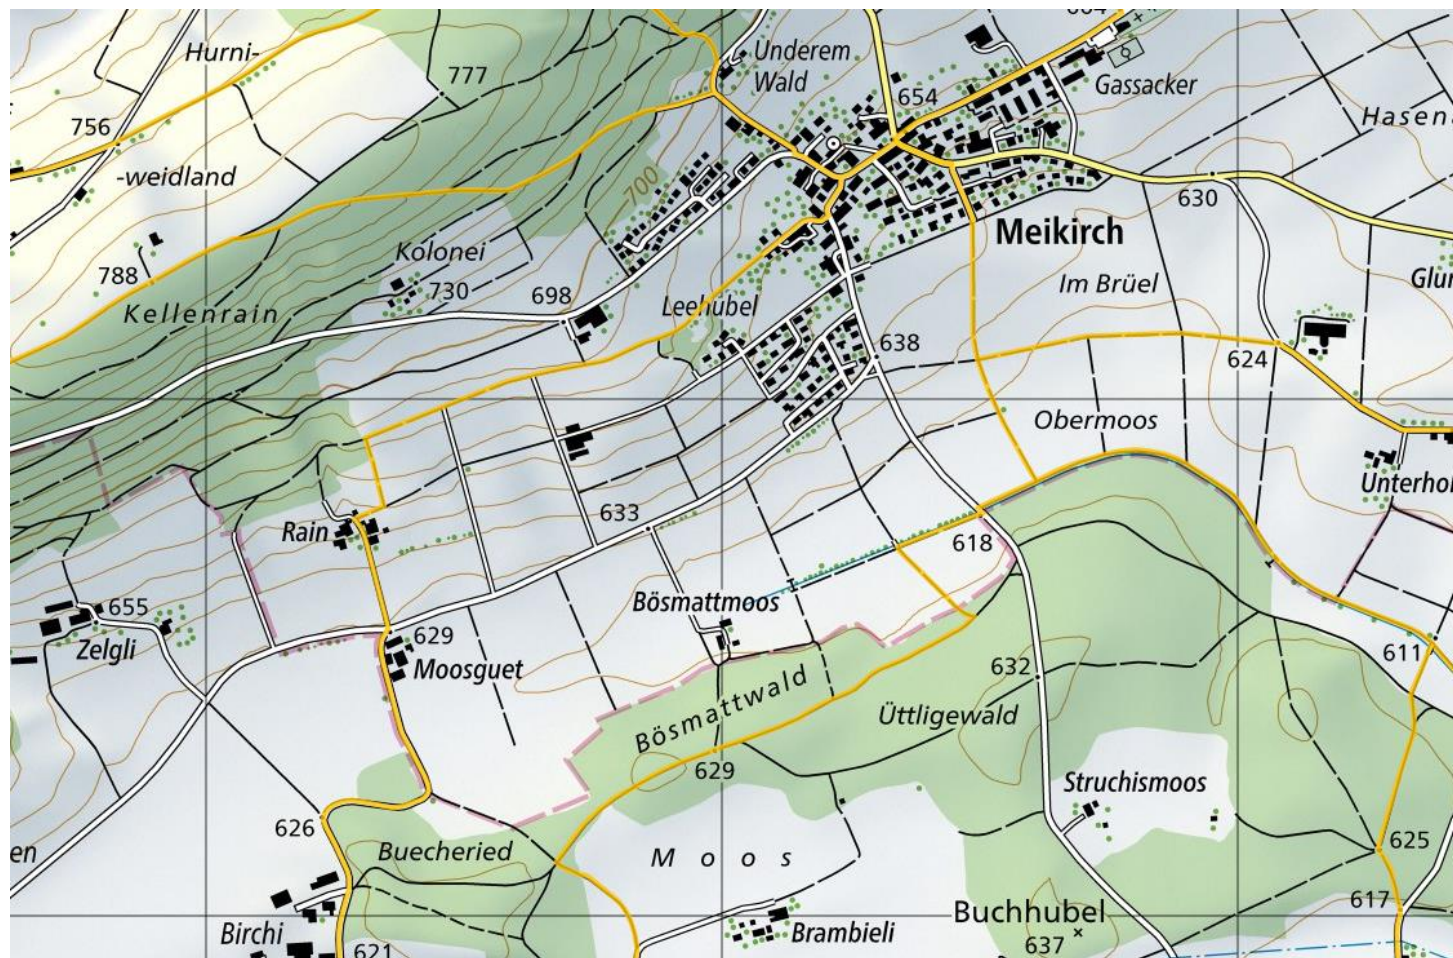

Eröffnungspeilen vom 20. April 2024

Bruno, HB9EUV, wird dieses Jahr das Eröffnungspeilen organisieren.

Datum/Zeit: 20. April 2024, ab 13:45

Start/ Ziel: Restaurant Tea Room Chutze, Bernstrasse 7, 3045 Meikirch.
LV95: 2'594'388/1'206'484 WGS84: 47.0094N /7.36498E.

Parkplätze: Beim Restaurant vorhanden.

Anreise mit ÖV: Linie 104 ab Bern, bis Meikirch Käserei, dann ca. 150m zu Fuss.
Linie 105 ab Bern, bis Meikirch Postgässli, dann ca. 150m zu Fuss.

Restaurant: ist zwar geschlossen, aber eine Konsumation ist dennoch möglich.

Gelände: Die Fuchse sind über gute Wanderwege oder Fahrsträsschen erreichbar.
Höhenunterschied kleiner als 100m, Gesamtdistanz ca. 5 km.

Tipp: den untenstehenden Kartenausschnitt drucken, ausschneiden und auf einen Karton heften

Bruno freut sich über deine Teilnahme.

MOE	MOI	MOS	MOH	MO5